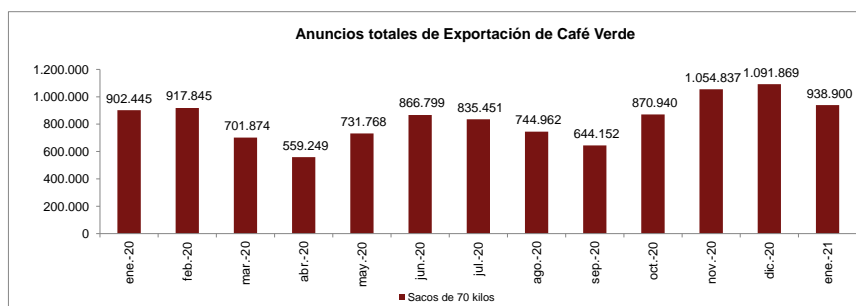

Exportador	Mes de Embarque febrero 2021
A Laumayer Y Compañía Exportadores Cafe Sas	22.085
Agronegocios Santa Clara Sas	11
Agropecuaria Farallones S.A.	1.100
Alexcafe S.A.S	1.405
Altamira Supremo S.A.S	2.495
Alvarez Rodriguez Luis María	730
Amarillo Cafe Sas	28
Amarillo Export Sas	4.317
Amatvio S.A.S.	191
Asociación Colombiana De Pequeños Caficultores Sas	550
Asociación Colombiana Para La Excelencia Del Café	1
Asociacion De Autoridades Del Consejo Territorial De Pueblos Indigena	103
Azahar Coffee Company S.A.S	395
Banca Exportadora S.A Banexport	4.272
Beneficio Bajareque Sur Sas	7.425
Bolaños Ortiz Carlos Andres	0
C. I. Lohas Beans S.A.S	2.367
C.I Inversiones Percol E.U	20
C.I. Colors Of Nature S.A.S.	307
Cafe Colsuaves S.A.S	1.520
Cafe De Santa Barbara S.A.S.	1.948
Cafe Devotion S.A.S.	33
Cafe Don Antonio Sas	198
Cafe Granja La Esperanza S.A. C.I.	4
Cafexport Sarl Sucursal Colombia	1.425
Campesino Coffee S.A.S.	285
Caravela Colombia S.A.S	5.156
Carcafe Ltda	76.378
Cata Cafe Export Sas	1.986
Cobia Global Commerce Sas	201
Cocora Agroindustrial Sas	331
Cofco International Colombia Sas	6.875
Coffee Connections S.A.S	5
Comercializadora Cumbres S.A.S	507
Comercializadora Sierra Verde Sas	475
Comercializadora Tierra Cafe S.A.S.	274
Compañía Cafetera La Meseta S.A.	90.793
Compañía Nacional Del Café S.A.S	11.455
Condor Specialty Coffee S.A.S	31.865
Cooperativa Central De Caficultores Del Huila Ltda	1.375
Cooperativa De Caficultores Del Cauca Ltda	275
Cooperativa De Caficultores Del Quindio	85
Cooperativa De Caficultores Del Sur Del Tolima Ltda Cafisur	1.100
Descafeinadora Colombiana S.A.S	275
Ecolsierra Export S.A.S	1.660
Empresa Coffeeland S.A.S	305
Epa Balvara S.A.S.	248
Expocafe S.A.	79.881
Expococasurca S.A. C.I.	210
Exportadora De Cafe Isabelita Sas	550
Exportadora Del Sumapaz Sas	50
F.F.T Colombia S.A.S	392
García & Aranda Asociados Sas	10
Gomez Mora S.A.	275
Grupo Tap S.A.S C.I.	1.925
Gualanday Traders Sas	1.100
Hacienda Cafetera La Pradera Sas	550
Hacienda Santa Elisa Sas	15
Inconexus S.A.S.	1.374
Industria Colombiana De Café S.A.S.	441
Innovacion Y Desarrollo Tecnológico Para El Agro Sas Zomac	100
Integra Trading Sas	1.925
Invercafe Cerritos Sociedad Por Acciones Simplificada	2.834
Inverproyectos Magna S.A.S	124
Ixtapa S.A.S.	14.250
Kawa Comercio Sostenible Sas	188
Lolo Coffee Group & Cia Sca	550
Louis Dreyfus Company Colombia S.A.	12.635
Manantiales Del Frontino Sas	90
Mastercol Trading Sas	1.538
Neuta Castro Carlos Andres	300
Olam Agro Colombia S.A.S	69.718
Open Plains Investments Sas	240
Osito Colombia Sas	316
Productos Y Servicios Lideres De Colombia Sas Proservicol Sas	276
Promotora Cafe De Altura Sas	899
R.C.F. Echeverri Castro S.A.S.	2.560
Racafe & Cia S.C.A.	86.449
Sab Colombia Coffee S.A.S	285
Sanmiguel Cia Colombiana Agricola S	285
Santa Marta Golden Sas	36
Se Origin S.A.S	2.220
Selecto Exportadores S.A.S.	411
Skn Caribecafe Sas	32.555
Sucafina Colombia S.A.S	53.040
Sucden Colombia Sas	57.100
Sunterra S.A.S.	1.120
The Green Collection Sas	208
Tmo Import Export Sas	922
Trillacoop Limitada	1.925
Trilladora Comercializadora Y Procesadora Colombiana De Cafe S.A.	297
Trilladora De Cafe Moreno Sas	825
Vertical Mill Sas	55
Villegas Y Cia. Sociedad En Comandi	3.275
Subtotal	721.162
FEDERACIÓN DE CAFETEROS	119.850
Total	841.012